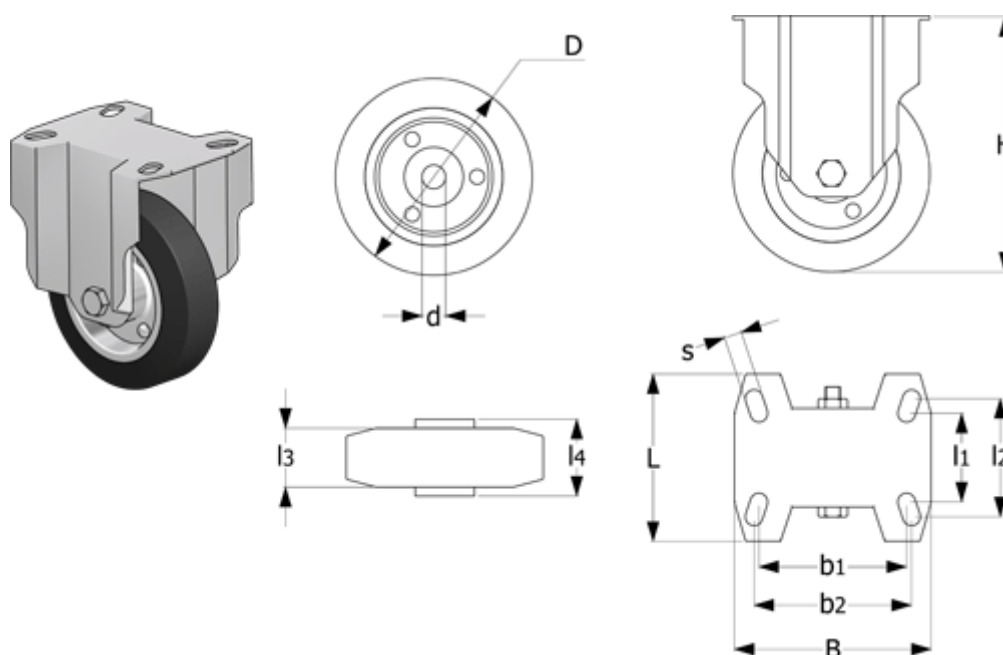

Varenummer: 2314450151
 Beskrivelse: E+G gummi hjul 450151
 RE.E3-080-PBL-N Fast konsol

Mål

B	= 100	Kode	= 450151	Type = RE.E3-080-PBL
b1	= 75	L	= 85	
b2	= 80	l1	= 45	
D	= 80	l2	= 60	
d	= 12	l3	= 25	
Dynamisk belastning (N)	= 650	l4	= 39	
g	= 490	Rullemodstand (N)	= 600	
H	= 107	s	= 9	